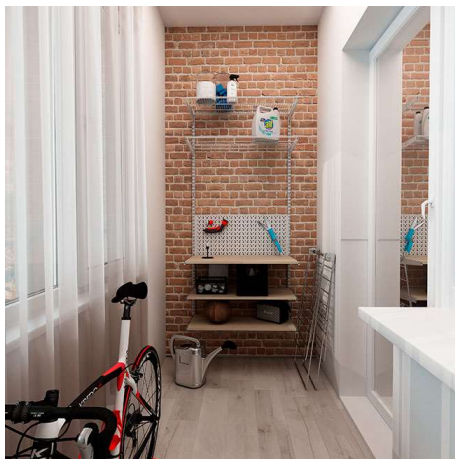

Балкон 3

Размеры: 2050*950*530 мм
Вес: 29,4 кг
Комплектация:
Рельс несущий GR-95 - 1 шт
Стойка GS-200 - 2 шт
Кронштейн полки GBr-40 U - 8 шт
Кронштейн полки GBr-50 - 2 шт
Полка сетчатая GSh 90x40 - 2 шт
Кроншт. полки ЛДСП GBrW-40 (2 шт) - 2 шт
Кроншт. полки ЛДСП GBrW-50 (2 шт) - 1 шт
Полка ЛДСП GShW 90x40 - 2 шт
Полка ЛДСП GShW 90x50 - 1 шт
Перфопанель GP 90x40 - 1 шт

Цена: **71 150** тг