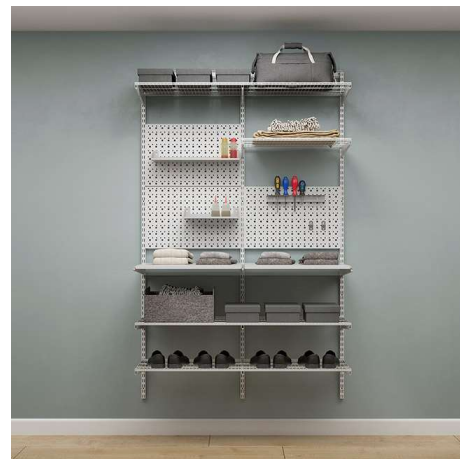

Балкон 4

Размеры: 2050*1260*530 мм
Вес: 33,1 кг
Комплектация:
Рельс несущий GR-126 - 1 шт
Стойка GS-200 - 3 шт
Кронштейн полки GBr-40 U - 11 шт
Кронштейн полки GBr-50 - 3 шт
Полка сетчатая GSh 60x40 - 7 шт
Кроншт. полки ЛДСП GBrW-50 (2 шт) - 2 шт
Полка ЛДСП GShW 60x50 - 2 шт
Перфопанель GP 60x40 - 3 шт

Цена: **101 568** тг