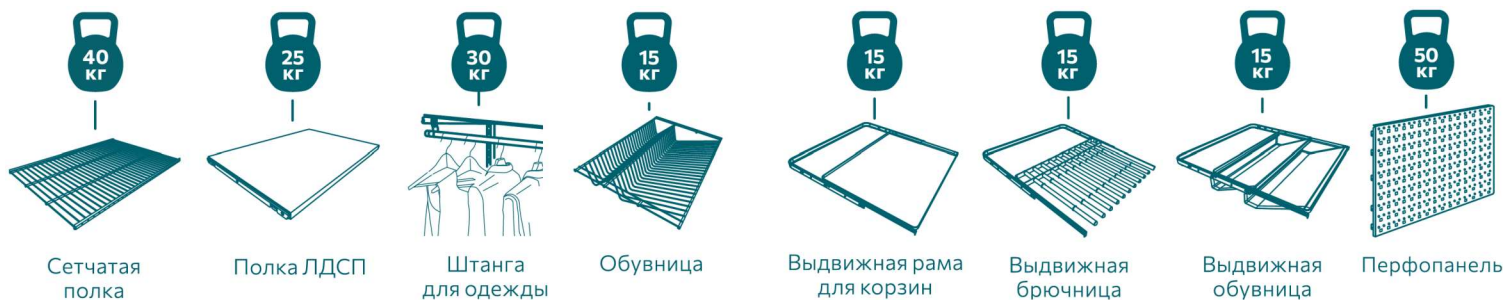

Режим работы: Пн-Пт 09:00-18:00; Сб, Вс, праздники РК - нерабочие дни
☎ 666608699 📍 metal_mebel_ukg 🌐 alea.kz

Готовые решения

ПРАКТИК

(изготовлены из стали, порошково-полимерное покрытие, цвет: белый, графит; производства России)
(размеры указаны в формате В*Ш*Г)

Максимально допустимые нагрузки

Бетон - 200 кг
Кирпич - 200 кг
Фанера 20 мм - 200 кг
Массив дерева - 200 кг

ДСП 16 мм - 110 кг
Газобетон - 130 кг
Гипсокартон 1 слой - 110 кг
Гипсокартон 2 слоя - 180 кг

Для балкона