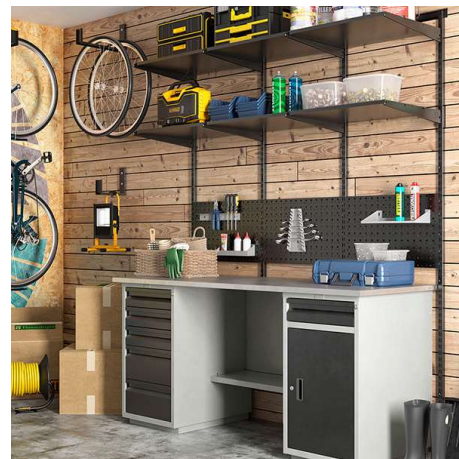

Гараж 3

Размеры: 2050x1900x530 мм

Вес: 39,6 кг

Комплектация:

Рельс несущий GR-95 - 2 шт

Стойка GS-200 - 4 шт

Кронштейн полки GBr-50 - 8 шт

Кроншт. полки ЛДСП GBrW-50 (2 шт) - 6 шт

Полка ЛДСП GShW 60x50 - 6 шт

Перфопанель GP 60x40 - 3 шт

Цена: 103 245 тг