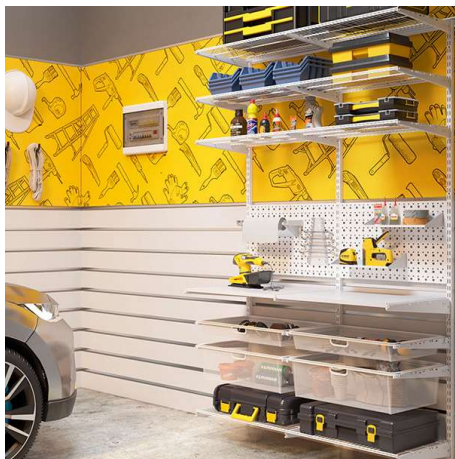

Для гаража

Гараж 1

Размеры: 2050x1260x530 мм

Вес: 45,3 кг

Комплектация:

Рельс несущий GR-126 - 1 шт

Стойка GS-200 - 3 шт

Кронштейн полки GBr-40 U - 18 шт

Кронштейн полки GBr-50 - 3 шт

Полка сетчатая GSh 60x40 - 8 шт

Рама выдвижная GFB-60 - 4 шт

Корзина мелкосетчатая GBM 60x10 - 2 шт

Корзина мелкосетчатая GBM 60x20 - 2 шт

Кроншт. полки ЛДСП GBrW-50 (2 шт) - 2 шт

Полка ЛДСП GShW 60x50 - 2 шт

Перфопанель GP 60x40 - 2 шт

Цена: 166 695 тг