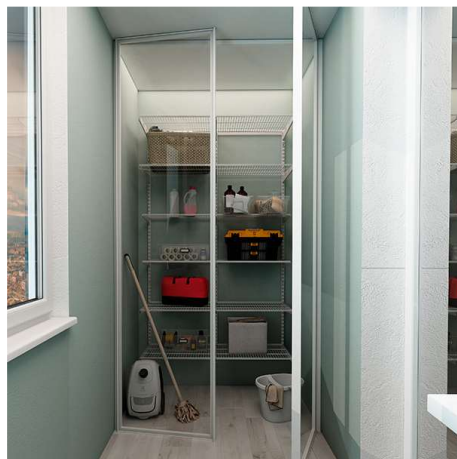

Балкон 1

Размеры: 2050*1260*450 мм
Вес: 26 кг
Комплектация:
Рельс несущий GR-126 - 1 шт
Стойка GS-200 - 3 шт
Кронштейн полки GBr-30 - 6 шт
Кронштейн полки GBr-40 U - 12 шт
Полка сетчатая GSh 60x30 - 4 шт
Полка сетчатая GSh 60x40 - 8 шт