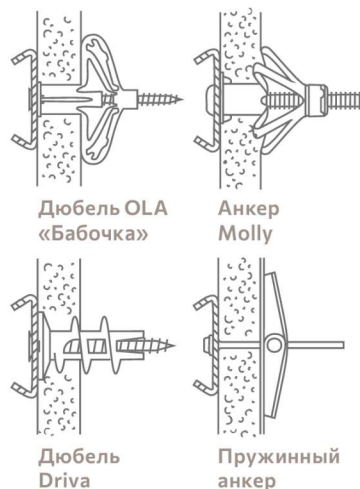

Бетонная и
кирпичная стены

Деревянная
стена

Стена из гипсокартона

Необходимые
инструменты

ОТВЕРСТИЯ \varnothing 8x60 мм
ДЮБЕЛИ \varnothing 8x50 мм
САМОРЕЗЫ \varnothing 5x80 мм
(для стоек)
САМОРЕЗЫ \varnothing 5x50 мм
(для рельсов)

САМОРЕЗЫ \varnothing 5x80 мм
(для стоек)
САМОРЕЗЫ \varnothing 5x50 мм
(для рельсов)

Дюбель OLA
«Бабочка»

Анкер
Molly

Дюбель
Driva

Пружинный
анкер

*Монтаж системы на стены из гипсокартона
рекомендуется проводить квалифицированными
специалистами