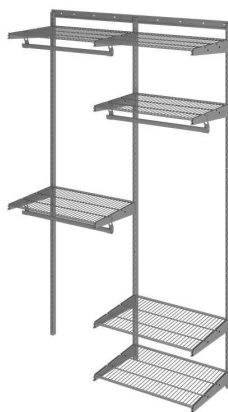

Optima

Гардеробная система Optima G120 белая

Размеры: 2050x1300x450 мм
Вес: 19 кг

Цена: **58 646** тг

Гардеробная система Optima G150 белая

Размеры: 2050x1600x450 мм
Вес: 21 кг

Цена: **66 052** тг

Гардеробная система Optima G180 белая

Размеры: 2050x1900x450 мм
Вес: 24 кг

Цена: **70 100** тг

Гардеробная система Optima G240 белая

Размеры: 1050x2550x450 мм
Вес: 26 кг

Цена: **79 683** тг

Гардеробная система Optima G120 графит

Размеры: 2050x1300x450 мм
Вес: 19 кг

Цена: **58 646** тг

Гардеробная система Optima G150 графит

Размеры: 2050x1600x450 мм
Вес: 21 кг

Цена: **66 052** тг

Гардеробная система Optima G180 графит

Размеры: 2050x1900x450 мм
Вес: 24 кг

Цена: **70 100** тг