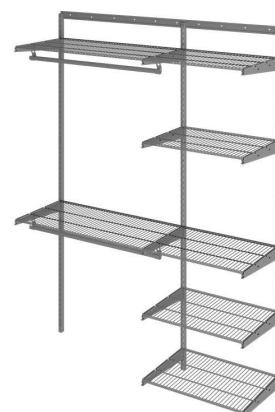

Гардеробная система Optima G150 графит

Размеры: 2050x1600x450 мм
Вес: 21 кг

Цена: **66 052** тг