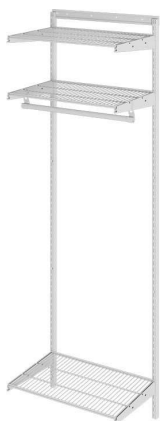

Basic

**Гардеробная система
Basic G60 белая**

Размеры (В*Ш*Г): 2050x650x450 мм
Вес: 11 кг

Цена: **30 848** тг

**Гардеробная система
Basic G60S белая**

Размеры: 520x650x350 мм
Вес: 5 кг

Цена: **15 965** тг

**Гардеробная система
Basic G90 белая**

Размеры: 2050x950x450 мм
Вес: 13 кг

Цена: **37 419** тг

**Гардеробная система
Basic G60 графит**

Размеры: 2050x650x450 мм
Вес: 11 кг

Цена: **30 848** тг

**Гардеробная система
Basic G60S графит**

Размеры: 520x650x350 мм
Вес: 5 кг