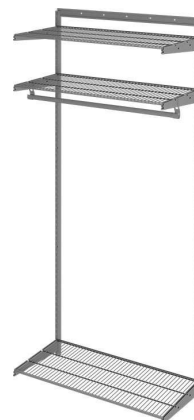

Basic

**Гардеробная система
Basic G60 белая**

Размеры (В*Ш*Г): 2050x650x450 мм
Вес: 11 кг

Цена: **30 848** тг

**Гардеробная система
Basic G60S белая**

Размеры: 520x650x350 мм
Вес: 5 кг

Цена: **15 965** тг

**Гардеробная система
Basic G90 белая**

Размеры: 2050x950x450 мм
Вес: 13 кг

Цена: **37 419** тг

**Гардеробная система
Basic G60 графит**

Размеры: 2050x650x450 мм
Вес: 11 кг

Цена: **30 848** тг

**Гардеробная система
Basic G60S графит**

Размеры: 520x650x350 мм
Вес: 5 кг

Цена: **15 965** тг

**Гардеробная система
Basic G90 графит**

Размеры: 2050x950x450 мм
Вес: 13 кг

Цена: **37 419** тг

цены базовых комплектов гардеробных систем в разобранном виде со склада компании

цены действительны с 12.02.2024

Optima

Гардеробная система Optima G120 белая

Размеры: 2050x1300x450 мм
Вес: 19 кг

Цена: **58 646** тг

Гардеробная система Optima G150 белая

Размеры: 2050x1600x450 мм
Вес: 21 кг

Цена: **66 052** тг

Гардеробная система Optima G180 белая