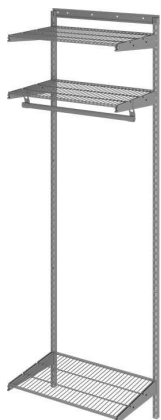

Basic

**Гардеробная система
Basic G60 белая**

Размеры (В*Ш*Г): 2050x650x450 мм
Вес: 11 кг

Цена: **30 848** тг

**Гардеробная система
Basic G60S белая**

Размеры: 520x650x350 мм
Вес: 5 кг

Цена: **15 965** тг

**Гардеробная система
Basic G90 белая**

Размеры: 2050x950x450 мм
Вес: 13 кг

Цена: **37 419** тг

**Гардеробная система
Basic G60 графит**

Размеры: 2050x650x450 мм
Вес: 11 кг

Цена: **30 848** тг

**Гардеробная система
Basic G60S графит**

Размеры: 520x650x350 мм
Вес: 5 кг